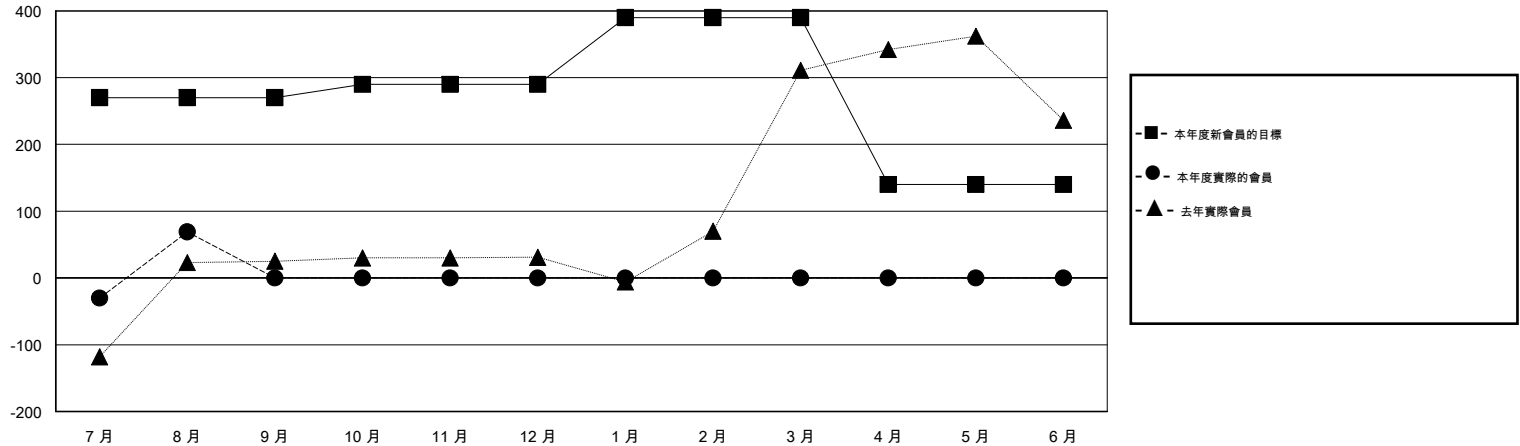

目標和實際會員累積

已取消的分會: 0	20 CLUBS OF 65 增添1位或以上的新會員	性別分佈
		男 2,482 (79.45%)
		女 642 (20.55%)
放棄的會員	點擊這裡取得健康評估資料	家庭單位會員 0
過世 0		戶長 0
分會已取消 0		非戶長 0
其他 30		
總計 30