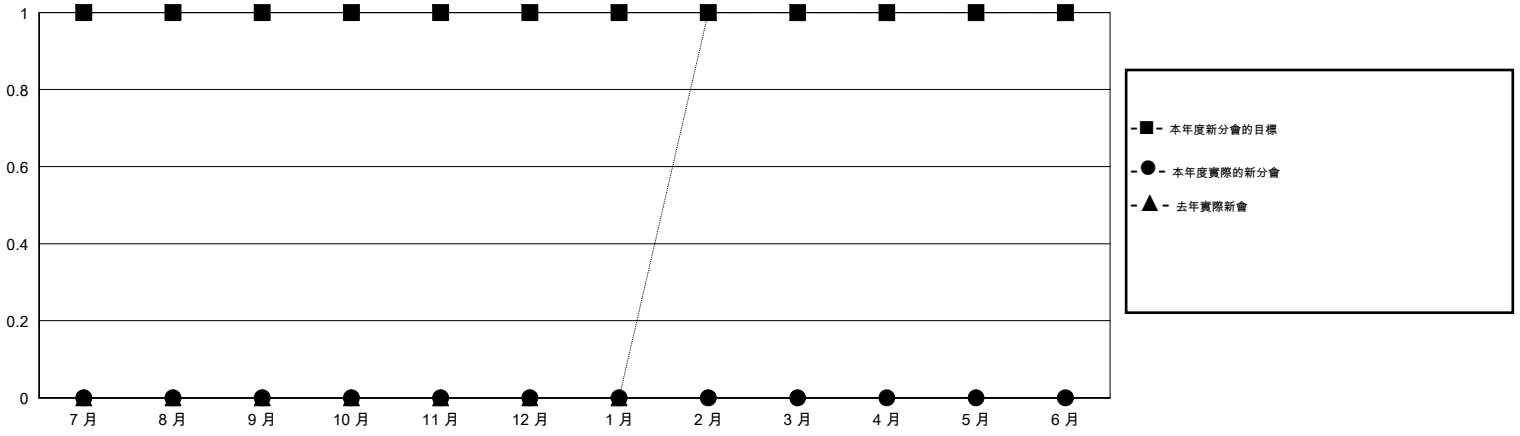

MONTHLY MEMBERSHIP PROGRESS REPORT

District 300B1

Results as of: 8/31/2016

GMT: PEI-JEN CHEN

地點 REP OF CHINA

GMT憲章區 5

分會				
成果 2016-2017				
季	新分會目標	新會	會員流失的分會	淨增/減
7月/8月/9月	1	0	0	0
10月/11月/12月	0	0	0	0
1月/2月/3月	0	0	0	0
4月/5月/6月	0	0	0	0

位會員@每位須繳				
成果 2016-2017				
季	新會員目標	增加的授証/新會員	退會人數	淨增/減
7月/8月/9月	270	99	30	69
10月/11月/12月	20	0	0	0
1月/2月/3月	100	0	0	0
4月/5月/6月	-250	0	0	0

目標與實際新會累積